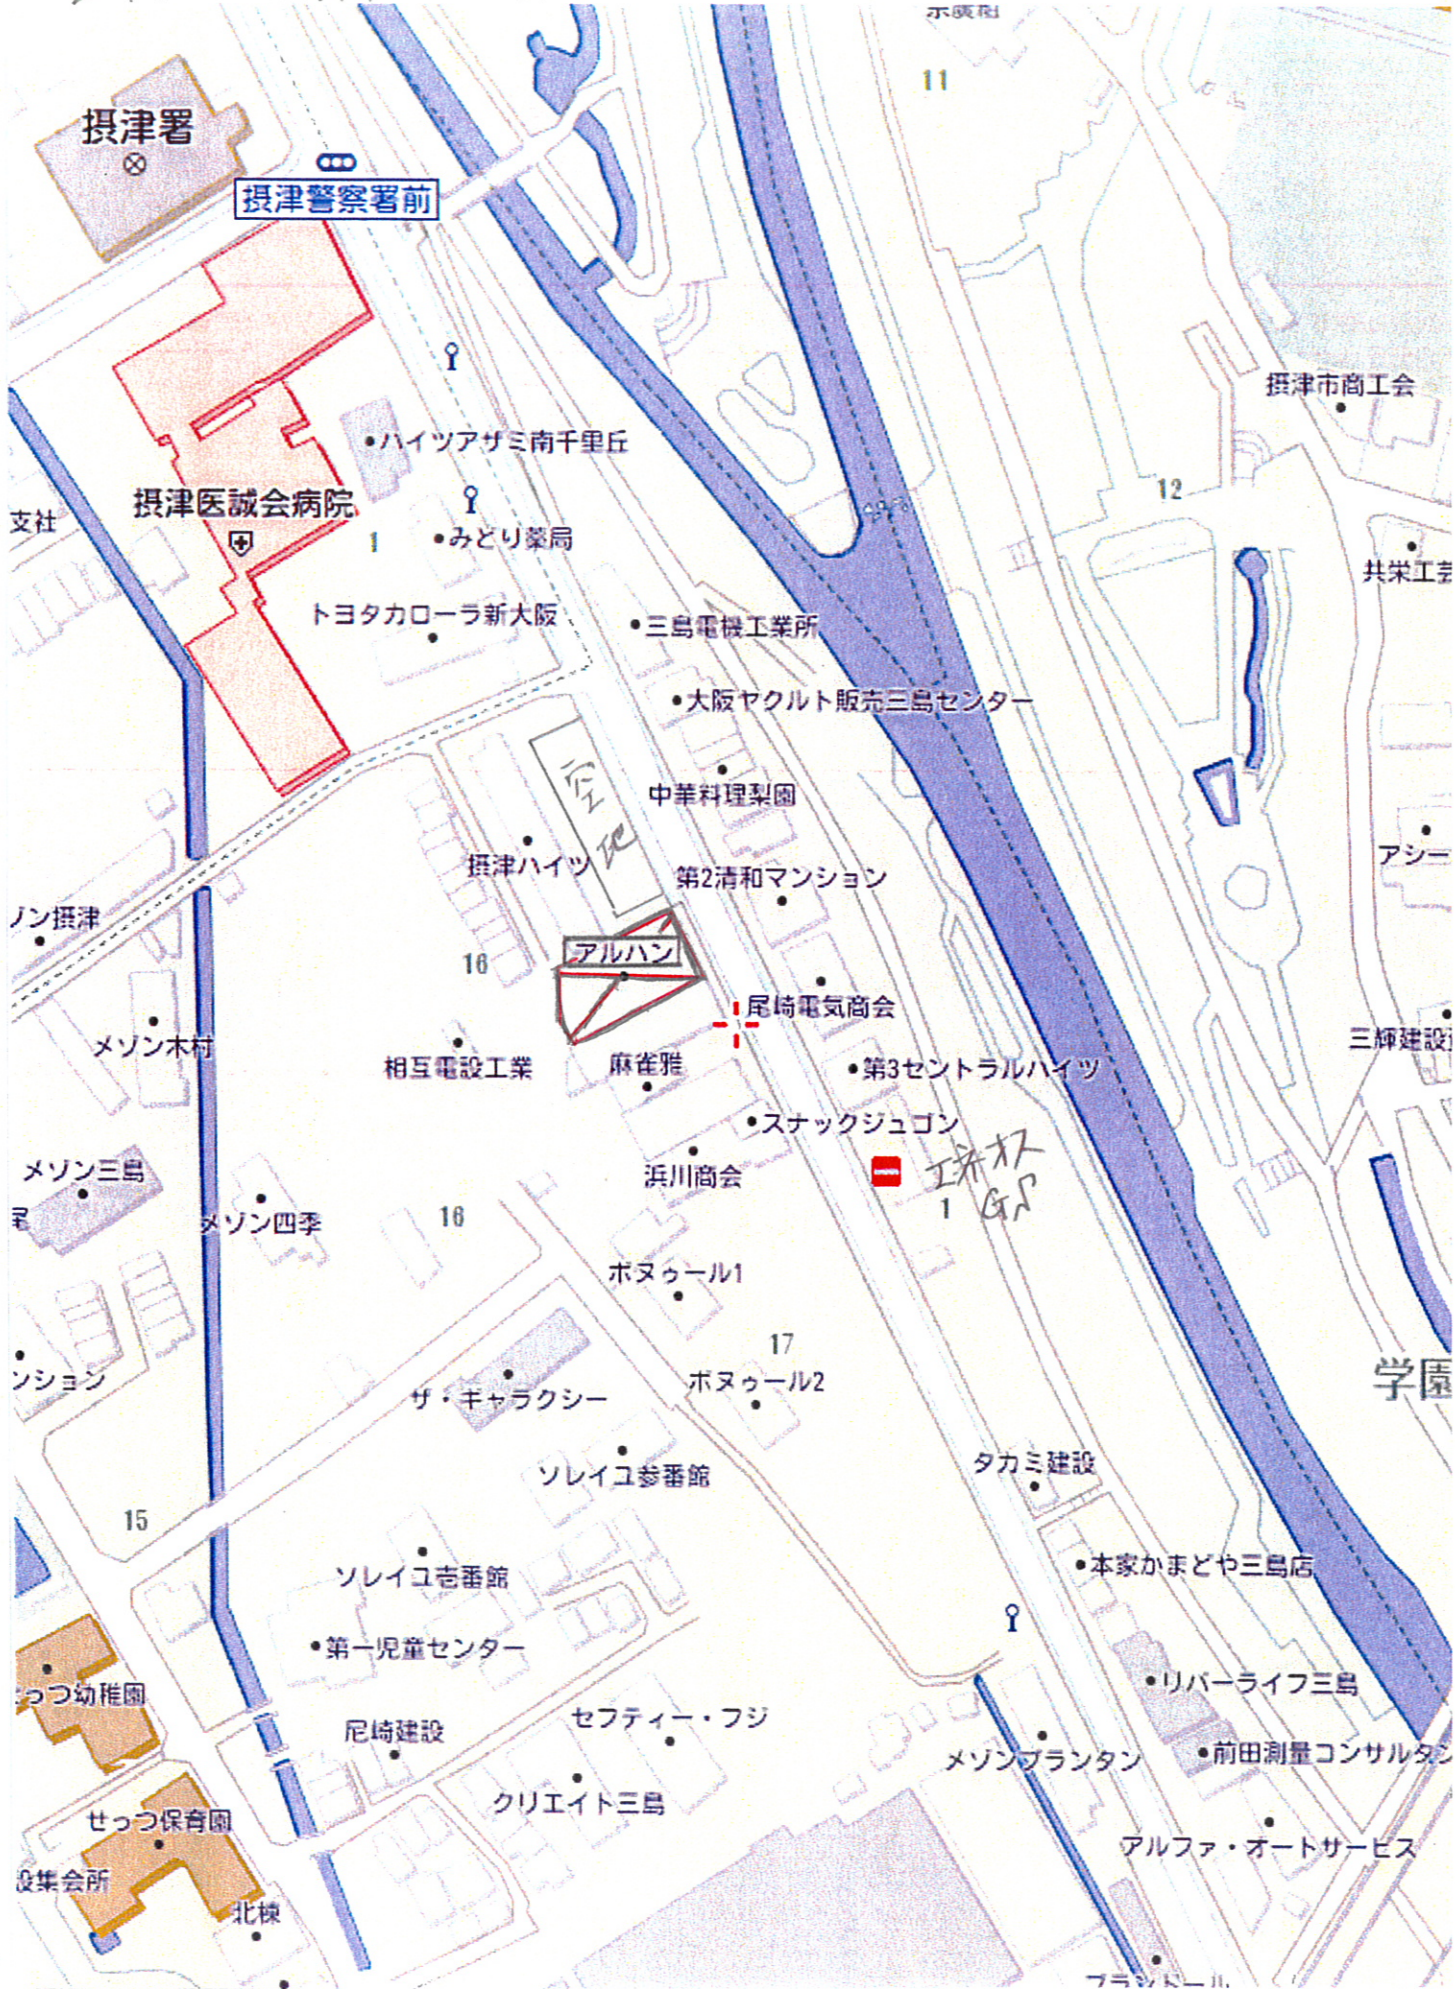

至池田方面

アロハ 大阪府堺市三島 3-16-59

06-6381-7576

至門真方面

至千里丘・摂津駅方面

至摂津市役所・中央環状線